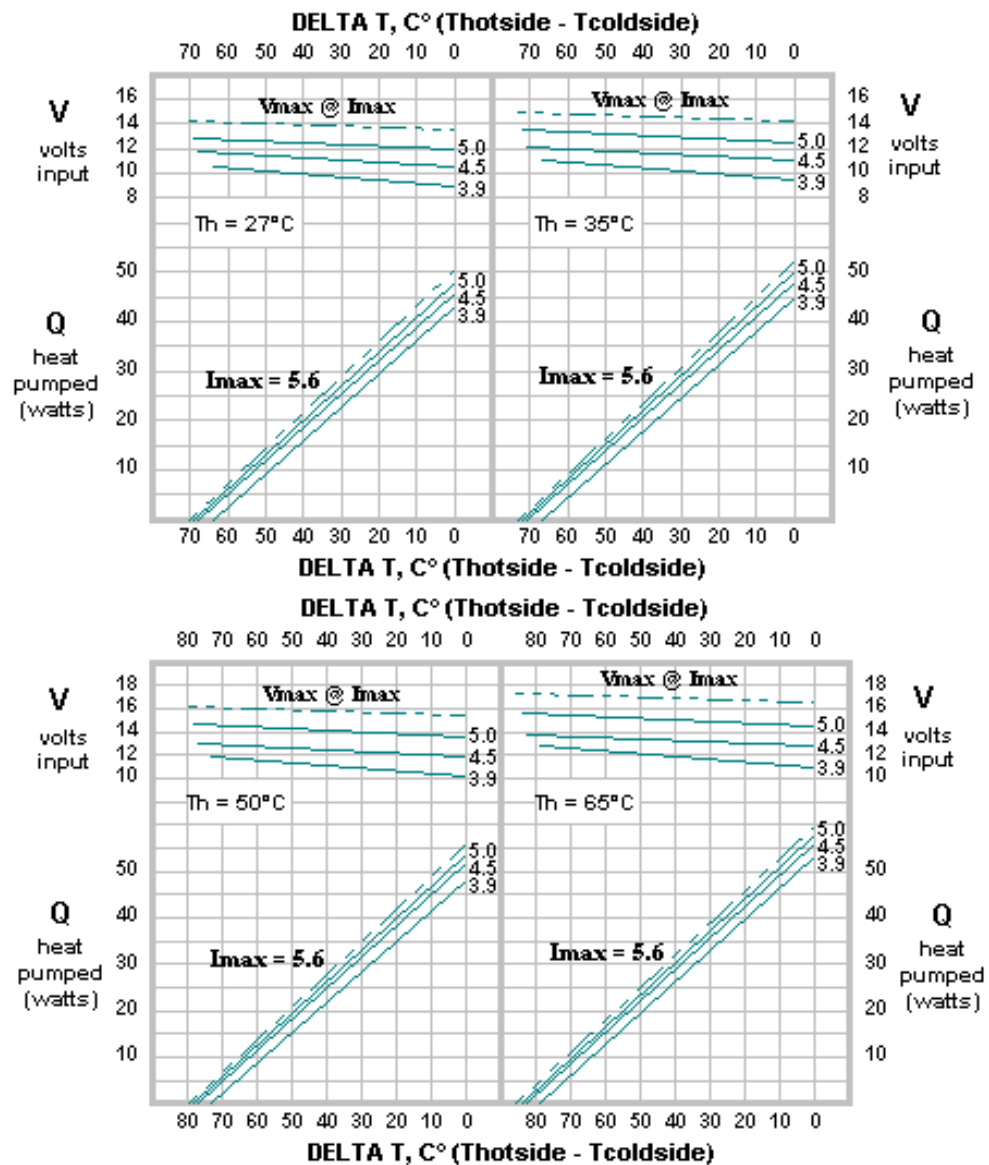

## CZ1-1.4-127-1.65

**Product Specifications:**

$\Delta T_{MAX} = 79^{\circ} C$

$Q_{MAX} = 56 W$

@  $I_{MAX} = 5.6 A$

$V_{MAX} = 16.1 V$

$T_{HCT} = 50^{\circ} C$

CZ1-1.4-127-1.14